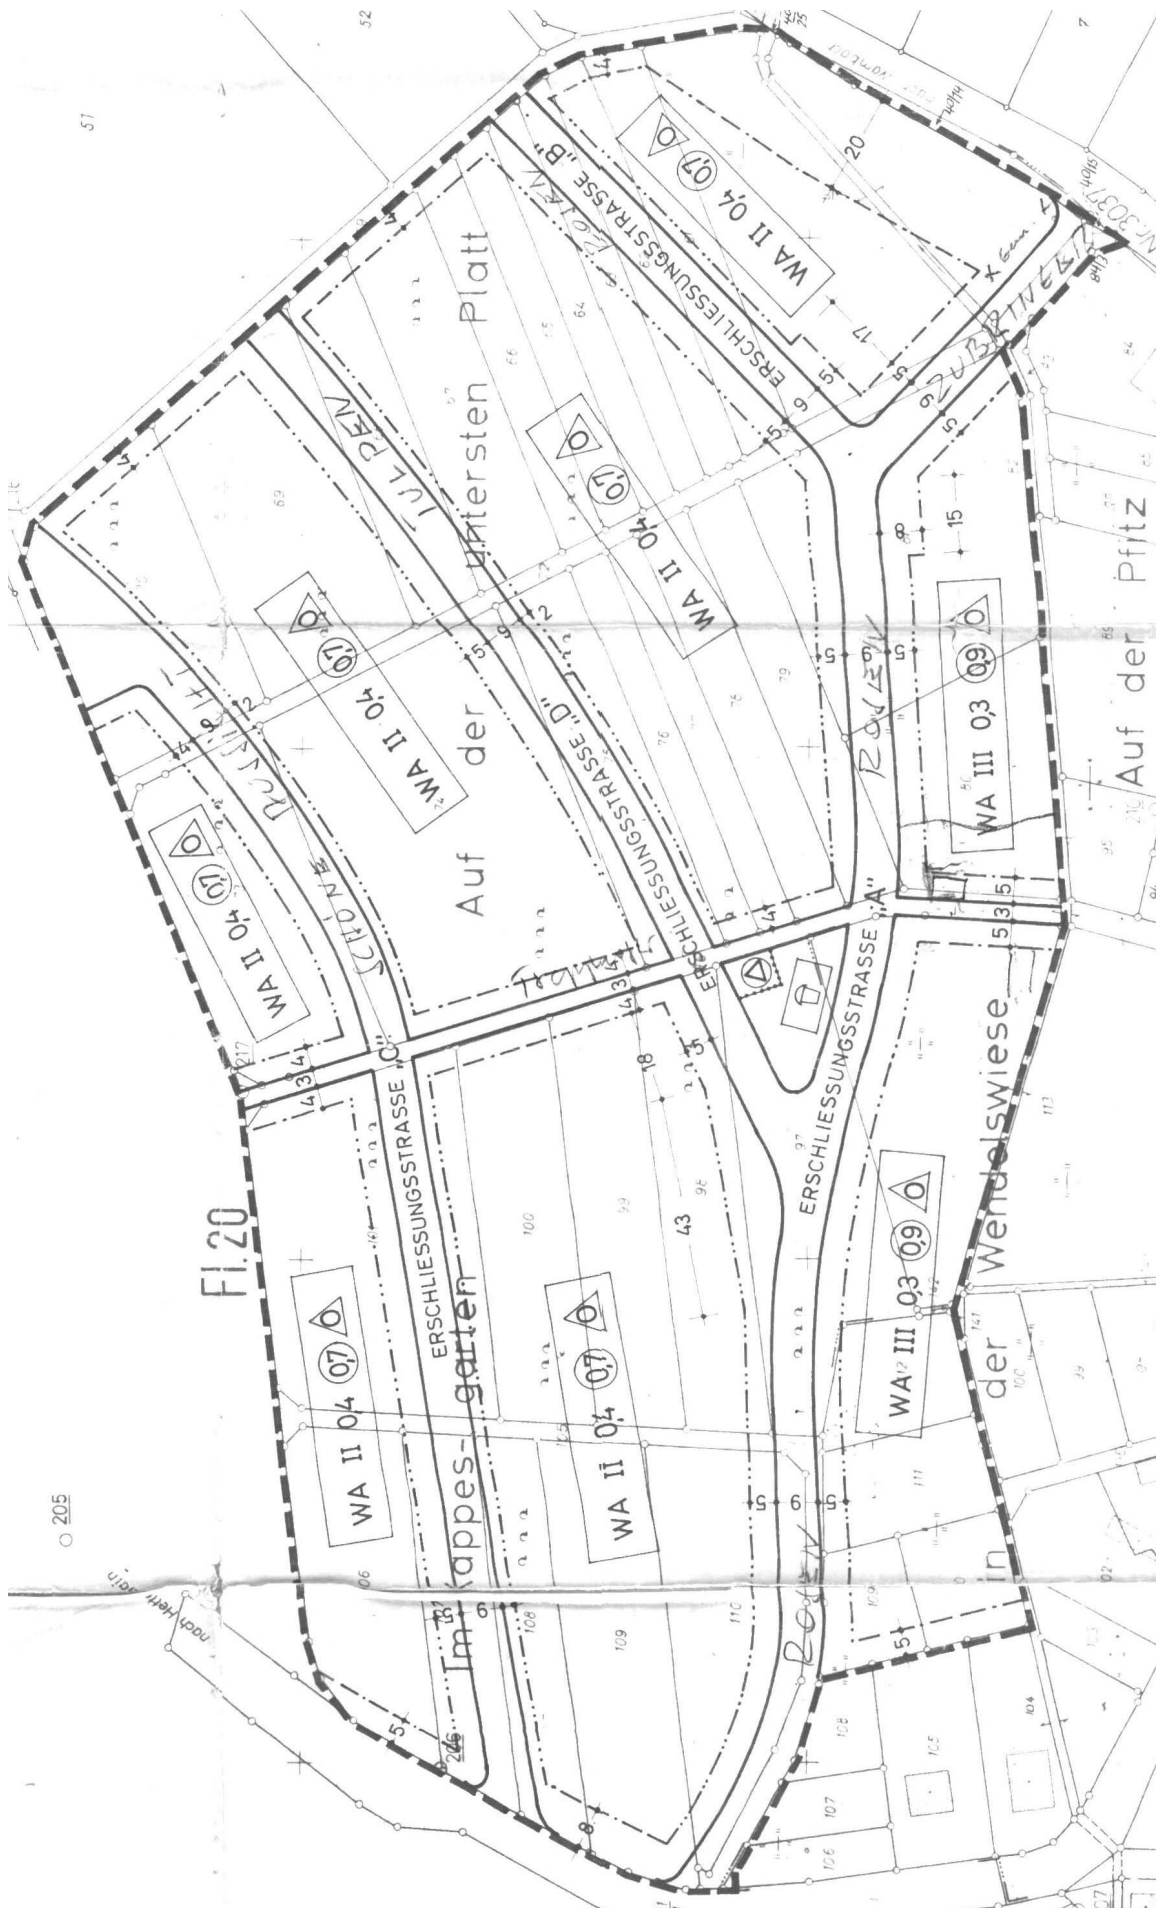

o 205

Fl. 20

51

52

7